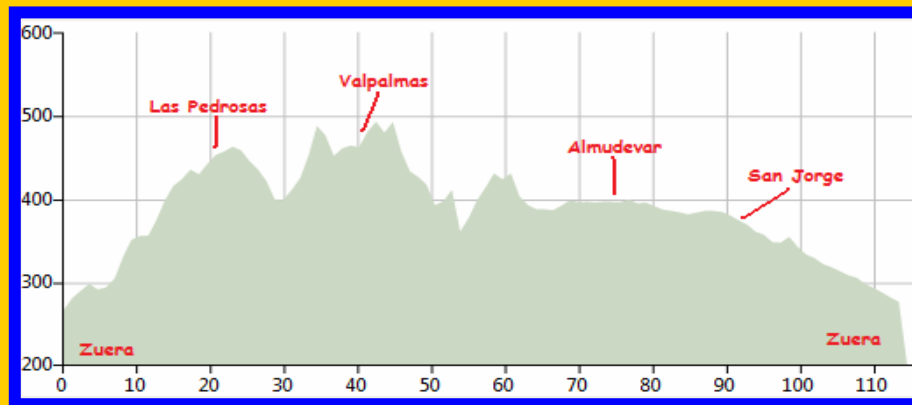

SAIDA CARRETERA MONEGROS BTT

Ruta

Zuera - las Pedrosas - Erla - Valpalmas - Piedratajada - Almudevar - Tardienta - San Jorge - Zuera

Hora de salida:

9.00

Lugar de salida

Zuera (Rotonda final pueblo)

Lugar de llegada

Zuera

Recorrido

	Distancia	Desnivel
Zuera	0.000	0
las pedrosas	21.820	219
Erla	32.430	255
Valpalmas	41.720	372
Piedratajada	48.010	406
Cruce Alcala de Gurrea	66.730	513
Almudevar	76.240	525
Tardienta	83.810	526
San Jorge	93.920	531
Zuera	113.010	533

Distancia:

113.010 Km

Desnivel positivo acumulado

533 m

Altura de salida

268 m

Maxima altura

510 m

Observaciones:

Mapa

Altimetria

Lugar de salida

Ruta creada por el C.C. Monegro/ BTT